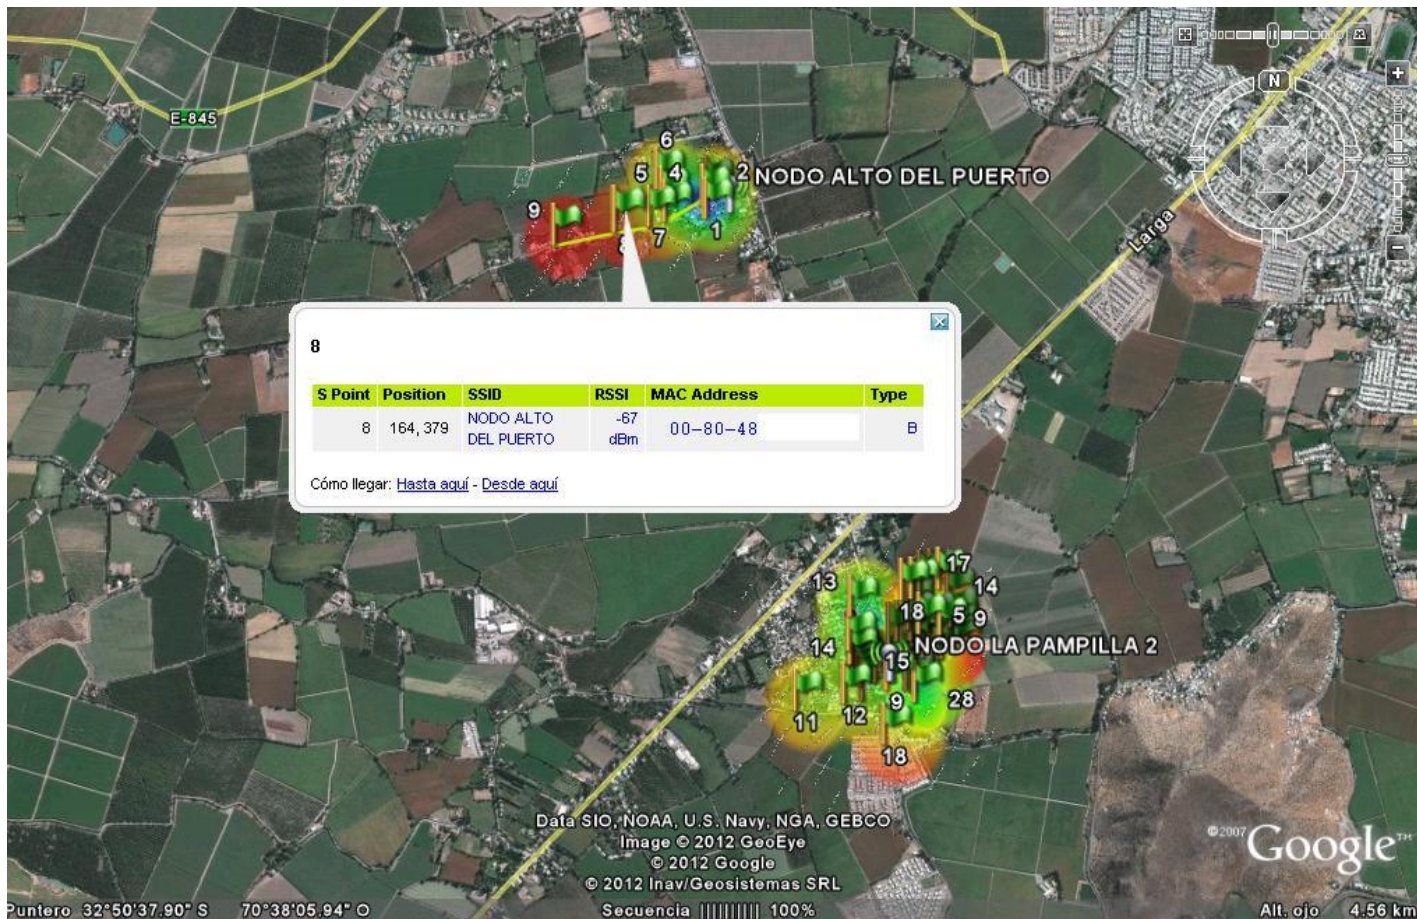

El Espíritu de la Tecnología

Municipalidad - CHILE

■ Del Problema

- Se necesitaba mejorar la cobertura interior de las viviendas, para los usuarios en general de RED Wi-Fi Free Educacional, para fines de poder trabajar en periodo escolar con alumnos que recibirán un total de 400 ordenadores portátiles.
- El requerimiento principal era poder disponer de un buen nivel de cobertura en las casas para que los usuarios pudiesen trabajar sobre esta RED Wi-Fi Free Educacional.

- De la Solución Aplicada – Sistema Wi-Fi de Alta Calidad.

■ Del Resultado REAL GEOGRAFICO

eliON

El Espíritu de la Tecnología

■ Del Resultado REAL GRAFICO

Tecnología Wireless

..silenciosamente comunicandote..